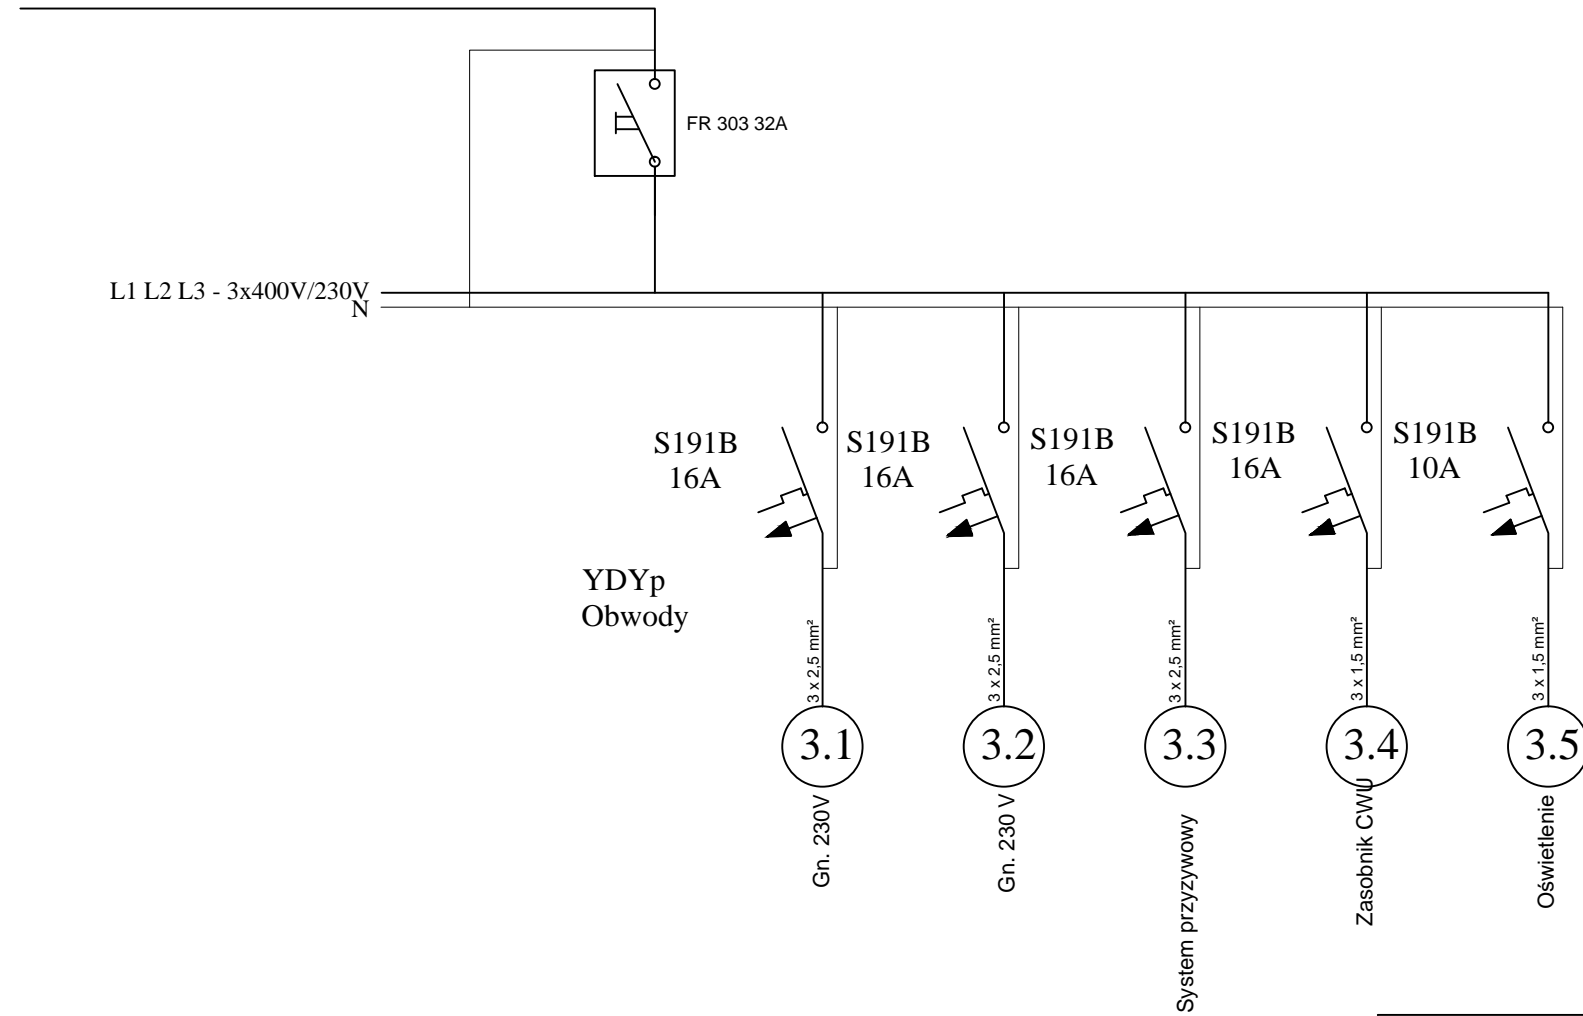

SCHEMAT IDEOWY TABLICY ROZDZIELCZEJ

zasilanie TG - S193 B25A
YKY 4x6 mm²

Nazwa opracowania: Remont części pomieszczeń Choszczeńskiego Domu Kultury		Skala: 1 : 50
Tytuł: Wewnętrzna Instalacja Elektryczna – Tablica		
Inwestor: Gmina Choszczno ul. Wolności 24, 73-200 Choszczno		Data: wrzesień 2019
Adres inwestycji: Choszczeński Dom Kultury, ul. Boh. Warszawy 17		
Projektował: Andrzej Gruszczyński	Podpis:	Nr rys. 2E